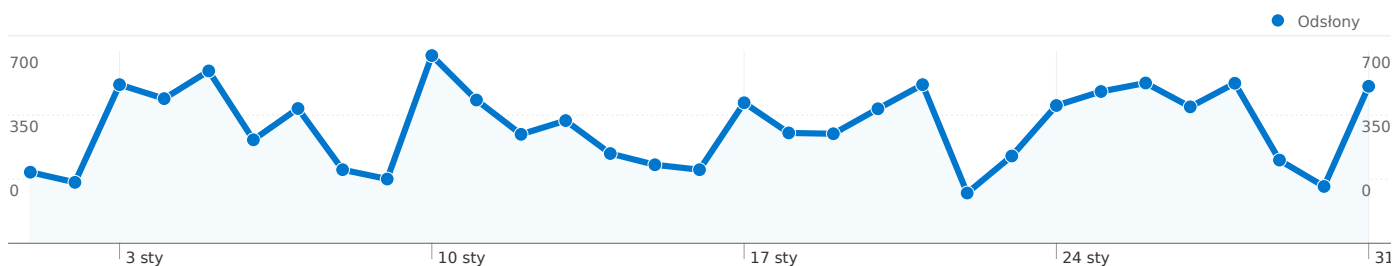

Łączna liczba odsłon stron w tej witrynie: 13 198

13 198 Odsłony

9 821 Niepowtarzalne wyświetlenia

42,52% Współczynnik odrzuceń

Najlepsza treść

Strony	Odsłony	% odsłon
/	3 036	23,00%
/pl/wybory-soltysow-i-rad-soleckich-2011r	499	3,78%
/pl/strona-glowna	497	3,77%
/pl/rok-2010	352	2,67%
/pl/co-gdzie-kiedy	341	2,58%