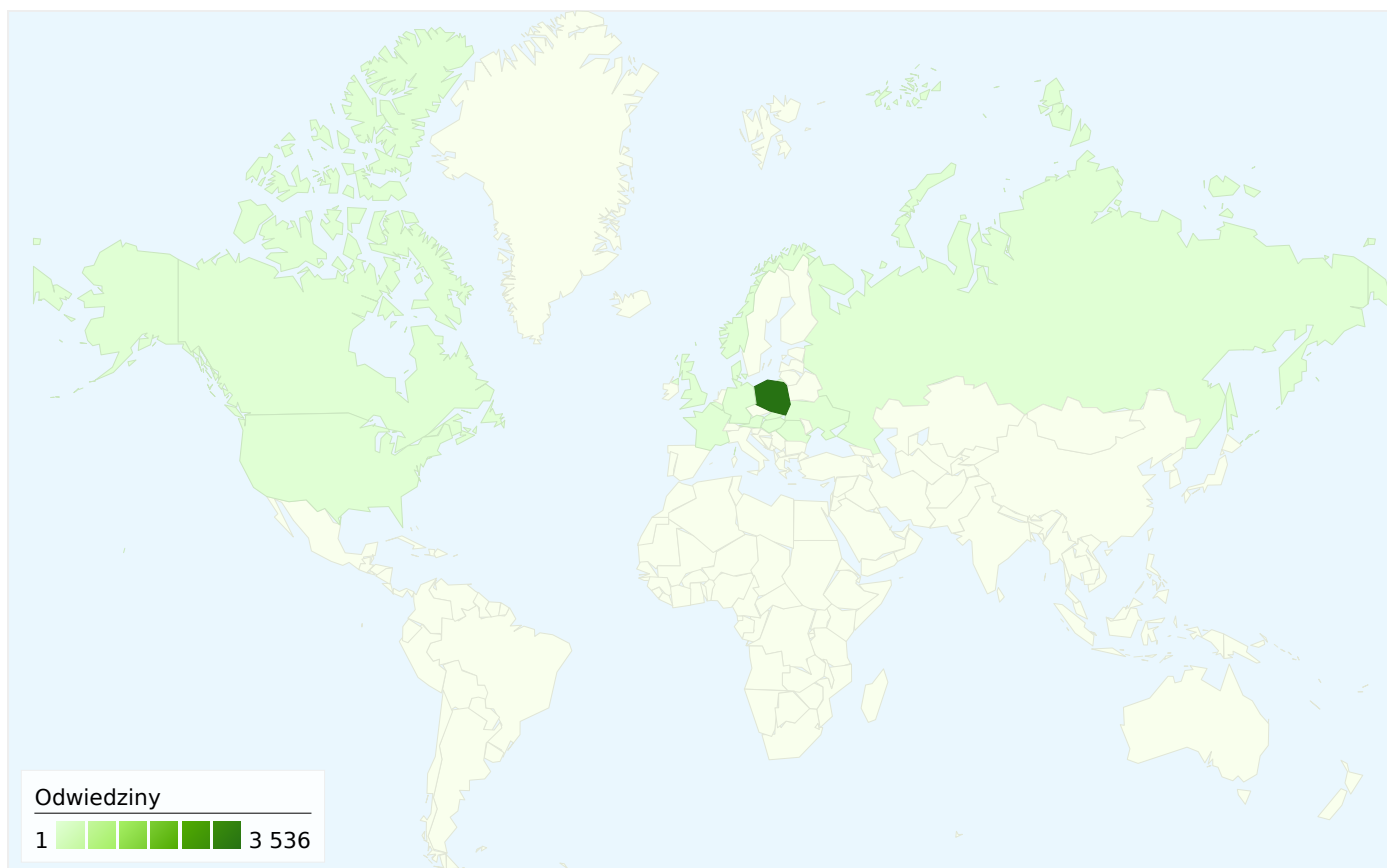

Źródłem następującej liczby odwiedzin: 3 577 jest 16 kraje/terytoria

Wykorzystanie witryny

Odwiedziny 3 577 % całej witryny: 100,00%		Strony/odwiedziny 3,69 Śr. witryny: 3,69 (0,00%)		Śr. czas spędzony w witrynie 00:04:11 Śr. witryny: 00:04:11 (0,00%)		% nowych odwiedzin 37,88% Śr. witryny: 37,85% (0,07%)		Współczynnik odrzuceń 42,52% Śr. witryny: 42,52% (0,00%)	
Kraj/terytorium	Odwiedziny	Strony/odwiedziny	Śr. czas spędzony w witrynie	% nowych odwiedzin	Współczynnik odrzuceń				
Poland	3 536	3,70	00:04:12	37,42%	42,39%				
United Kingdom	8	2,12	00:01:09	87,50%	62,50%				
Germany	6	5,33	00:04:02	50,00%	16,67%				
(not set)	5	2,60	00:01:23	60,00%	80,00%				
France	4	3,25	00:02:49	25,00%	50,00%				
Belgium	3	4,00	00:03:02	100,00%	66,67%				
United States	3	1,67	00:00:27	100,00%	33,33%				
Austria	2	1,50	00:00:25	100,00%	50,00%				
Russia	2	1,00	00:00:00	100,00%	100,00%				
Canada	2	1,00	00:00:00	100,00%	100,00%