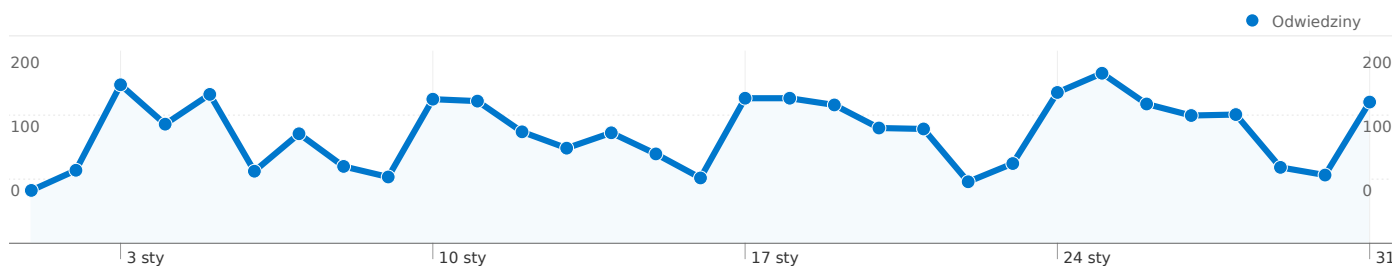

Liczba odwiedzin odpowiadających wszystkim źródłom: 3 577

31,59% Odwiedziny bezpośrednie

10,82% Witryny odsyłające

57,59% Wyszukiwarki

■ Wyszukiwarki
2 060,00 (57,59%)
■ Odwiedziny
bezppośrednie
1 130,00 (31,59%)
■ Witryny odsyłające
387,00 (10,82%)

Najsukuteczniejsze źródła odwiedzin

Źródła	Odwiedziny	% odwiedzin
google (organic)	1 996	55,80%
(direct) ((none))	1 130	31,59%
google.pl (referral)	115	3,21%
ugnaruszewo.bip.org.pl	82	2,29%
lgdpm.pl (referral)	56	1,57%

Słowa kluczowe	Odwiedziny	% odwiedzin
gmina naruszewo	309	15,00%
naruszewo	274	13,30%
www.naruszewo.pl	85	4,13%
naruszewo.pl	75	3,64%
urząd gminy naruszewo	73	3,54%