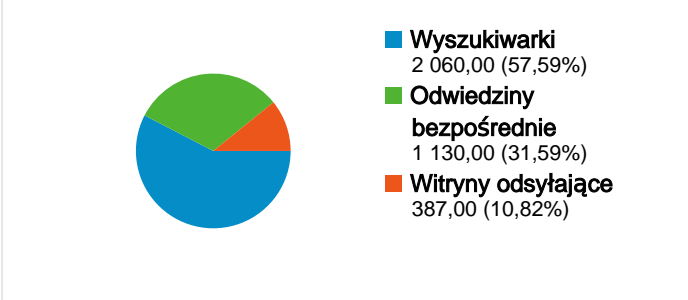

Wykorzystanie witryny

3 577 Odwiedziny

42,52% Współczynnik odrzuceń

13 198 Odśtony

00:04:11 Śr. czas spędzony w witrynie

3,69 Strony/odwiedziny

37,85% % nowych odwiedzin

Przegląd użytkowników

Nakładka mapy

Przegląd źródeł odwiedzin

Przegląd treści

Strony	Odśtony	% odśton
/	3 036	23,00%
/pl/wybory-soltysow-i-rad-	499	3,78%
/pl/strona-glowna	497	3,77%
/pl/rok-2010	352	2,67%
/pl/co-gdzie-kiedy	341	2,58%

Liczba osób, które odwiedziły tę witrynę: 1 666

3 577 Odwiedziny

1 666 Bezwzględna liczba niepowtarzalnych użytkowników

13 198 Odśtony

3,69 Średnia liczba odśton

00:04:11 Czas spędzony w witrynie

42,52% Współczynnik odrzuceń

Wykorzystanie witryny

Odwiedziny 3 577 % całej witryny: 100,00%		Strony/odwiedziny 3,69 Śr. witryny: 3,69 (0,00%)		Śr. czas spędzony w witrynie 00:04:11 Śr. witryny: 00:04:11 (0,00%)		% nowych odwiedzin 37,88% Śr. witryny: 37,85% (0,07%)		Współczynnik odrzuceń 42,52% Śr. witryny: 42,52% (0,00%)	
Kraj/terytorium	Odwiedziny	Strony/odwiedziny	Śr. czas spędzony w witrynie	% nowych odwiedzin	Współczynnik odrzuceń				
Poland	3 536	3,70	00:04:12	37,42%	42,39%				
United Kingdom	8	2,12	00:01:09	87,50%	62,50%				
Germany	6	5,33	00:04:02	50,00%	16,67%				
(not set)	5	2,60	00:01:23	60,00%	80,00%				
France	4	3,25	00:02:49	25,00%	50,00%				
Belgium	3	4,00	00:03:02	100,00%	66,67%				
United States	3	1,67	00:00:27	100,00%	33,33%				
Austria	2	1,50	00:00:25	100,00%	50,00%				
Russia	2	1,00	00:00:00	100,00%	100,00%				
Canada	2	1,00	00:00:00	100,00%	100,00%				