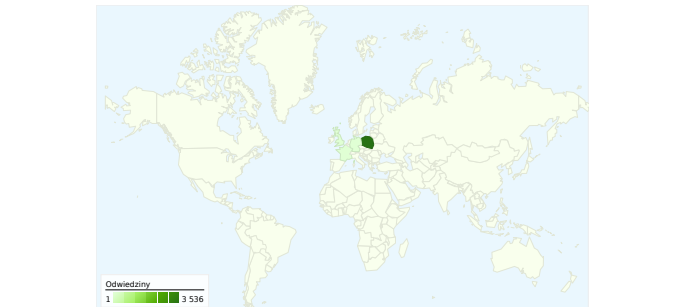

Nakładka mapy